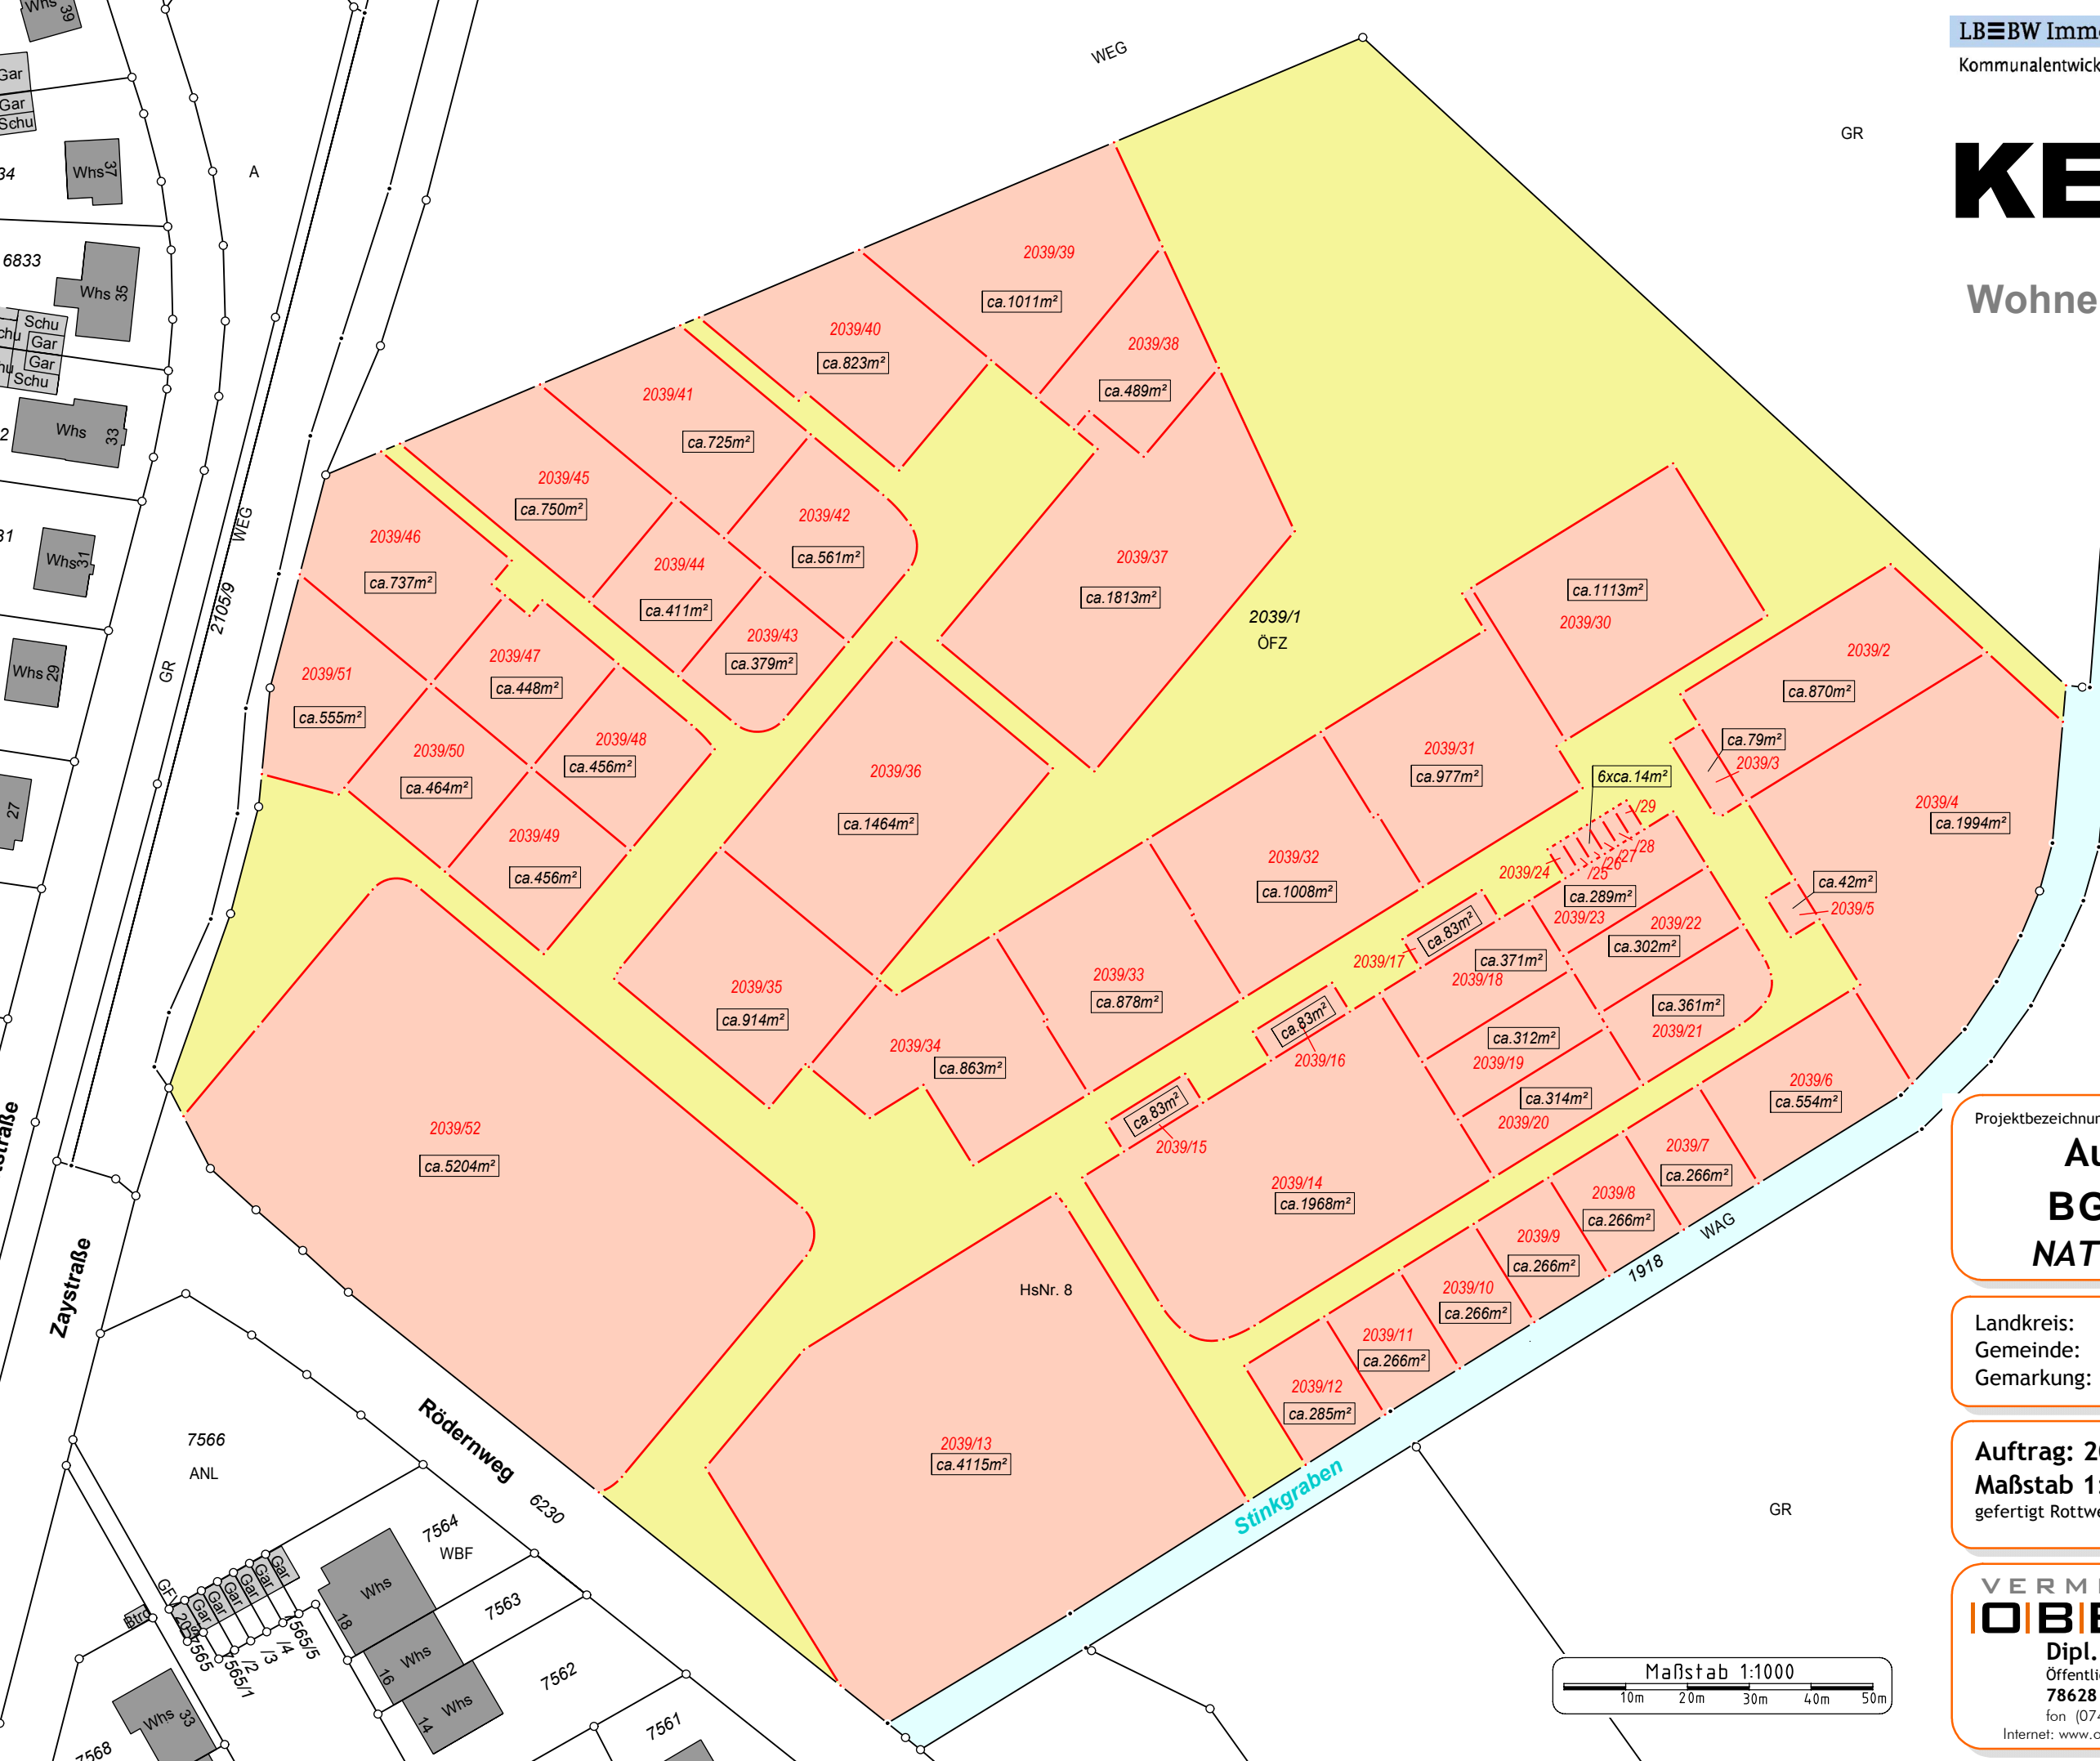

Wohnen an der Baldenau

Projektbezeichnung:
**Aufteilungsplan
BG "Baldenau"
NATÜRLICH RASTATT**

Landkreis: Rastatt
Gemeinde: Rastatt
Gemarkung: Rastatt

Auftrag: 2015467
Maßstab 1:1000
gefertigt Rottweil, 27.07.2015