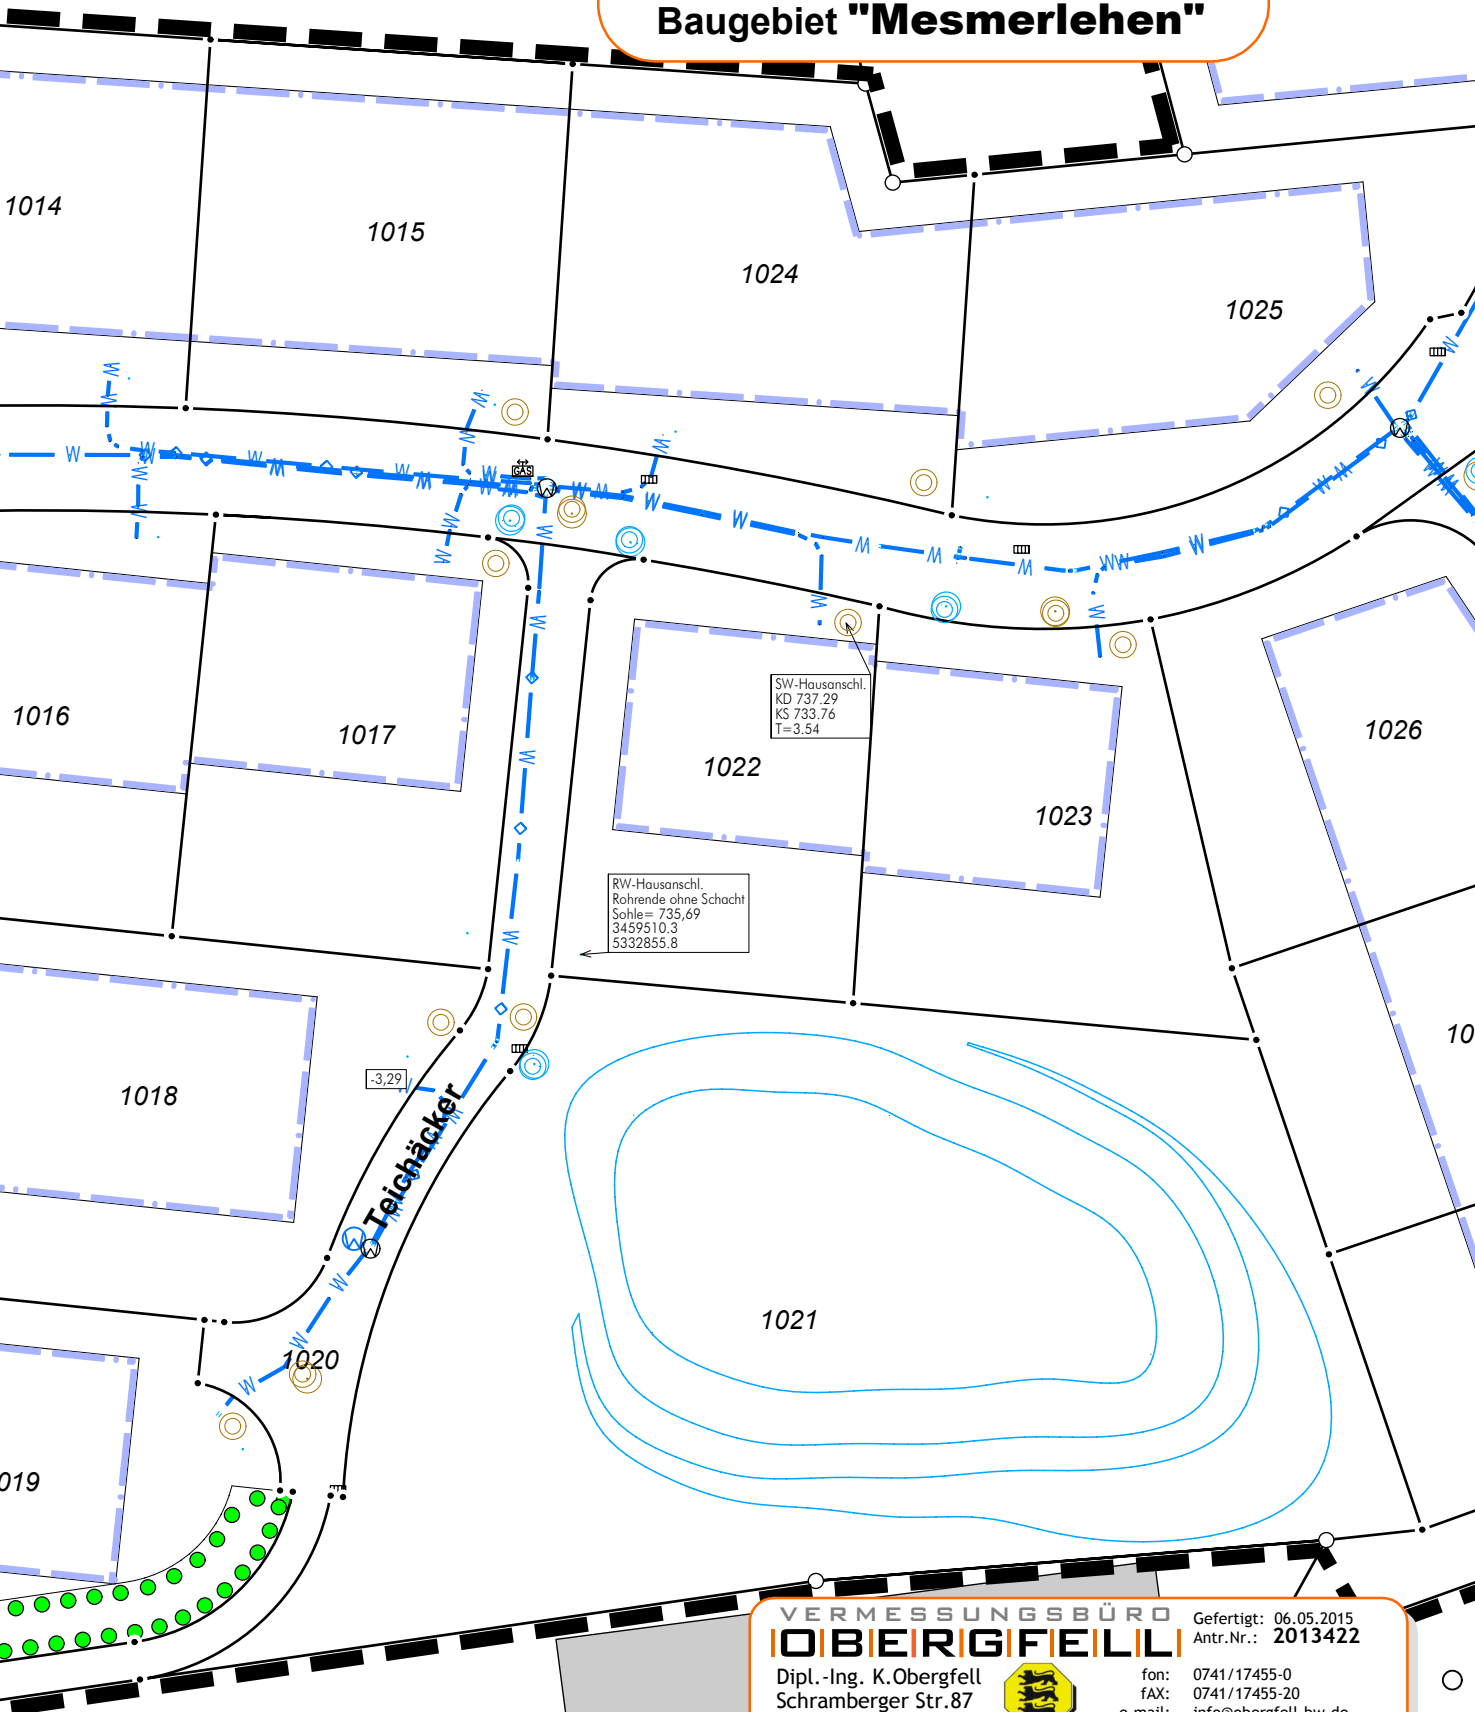

KÖNIGSFELD
IM SCHWARZWALD

Ortsteil: Neuhausen
Auszug
Baugebiet "Mesmerlehen"

VERMESSUNGSBÜRO
OBERGFELL

Dipl.-Ing. K.Obergfell
Schramberger Str.87
78628 Rottweil

fon: 0741/17455-0
fax: 0741/17455-20
e-mail: info@obergfell-bw.de
www.obergfell-bw.de