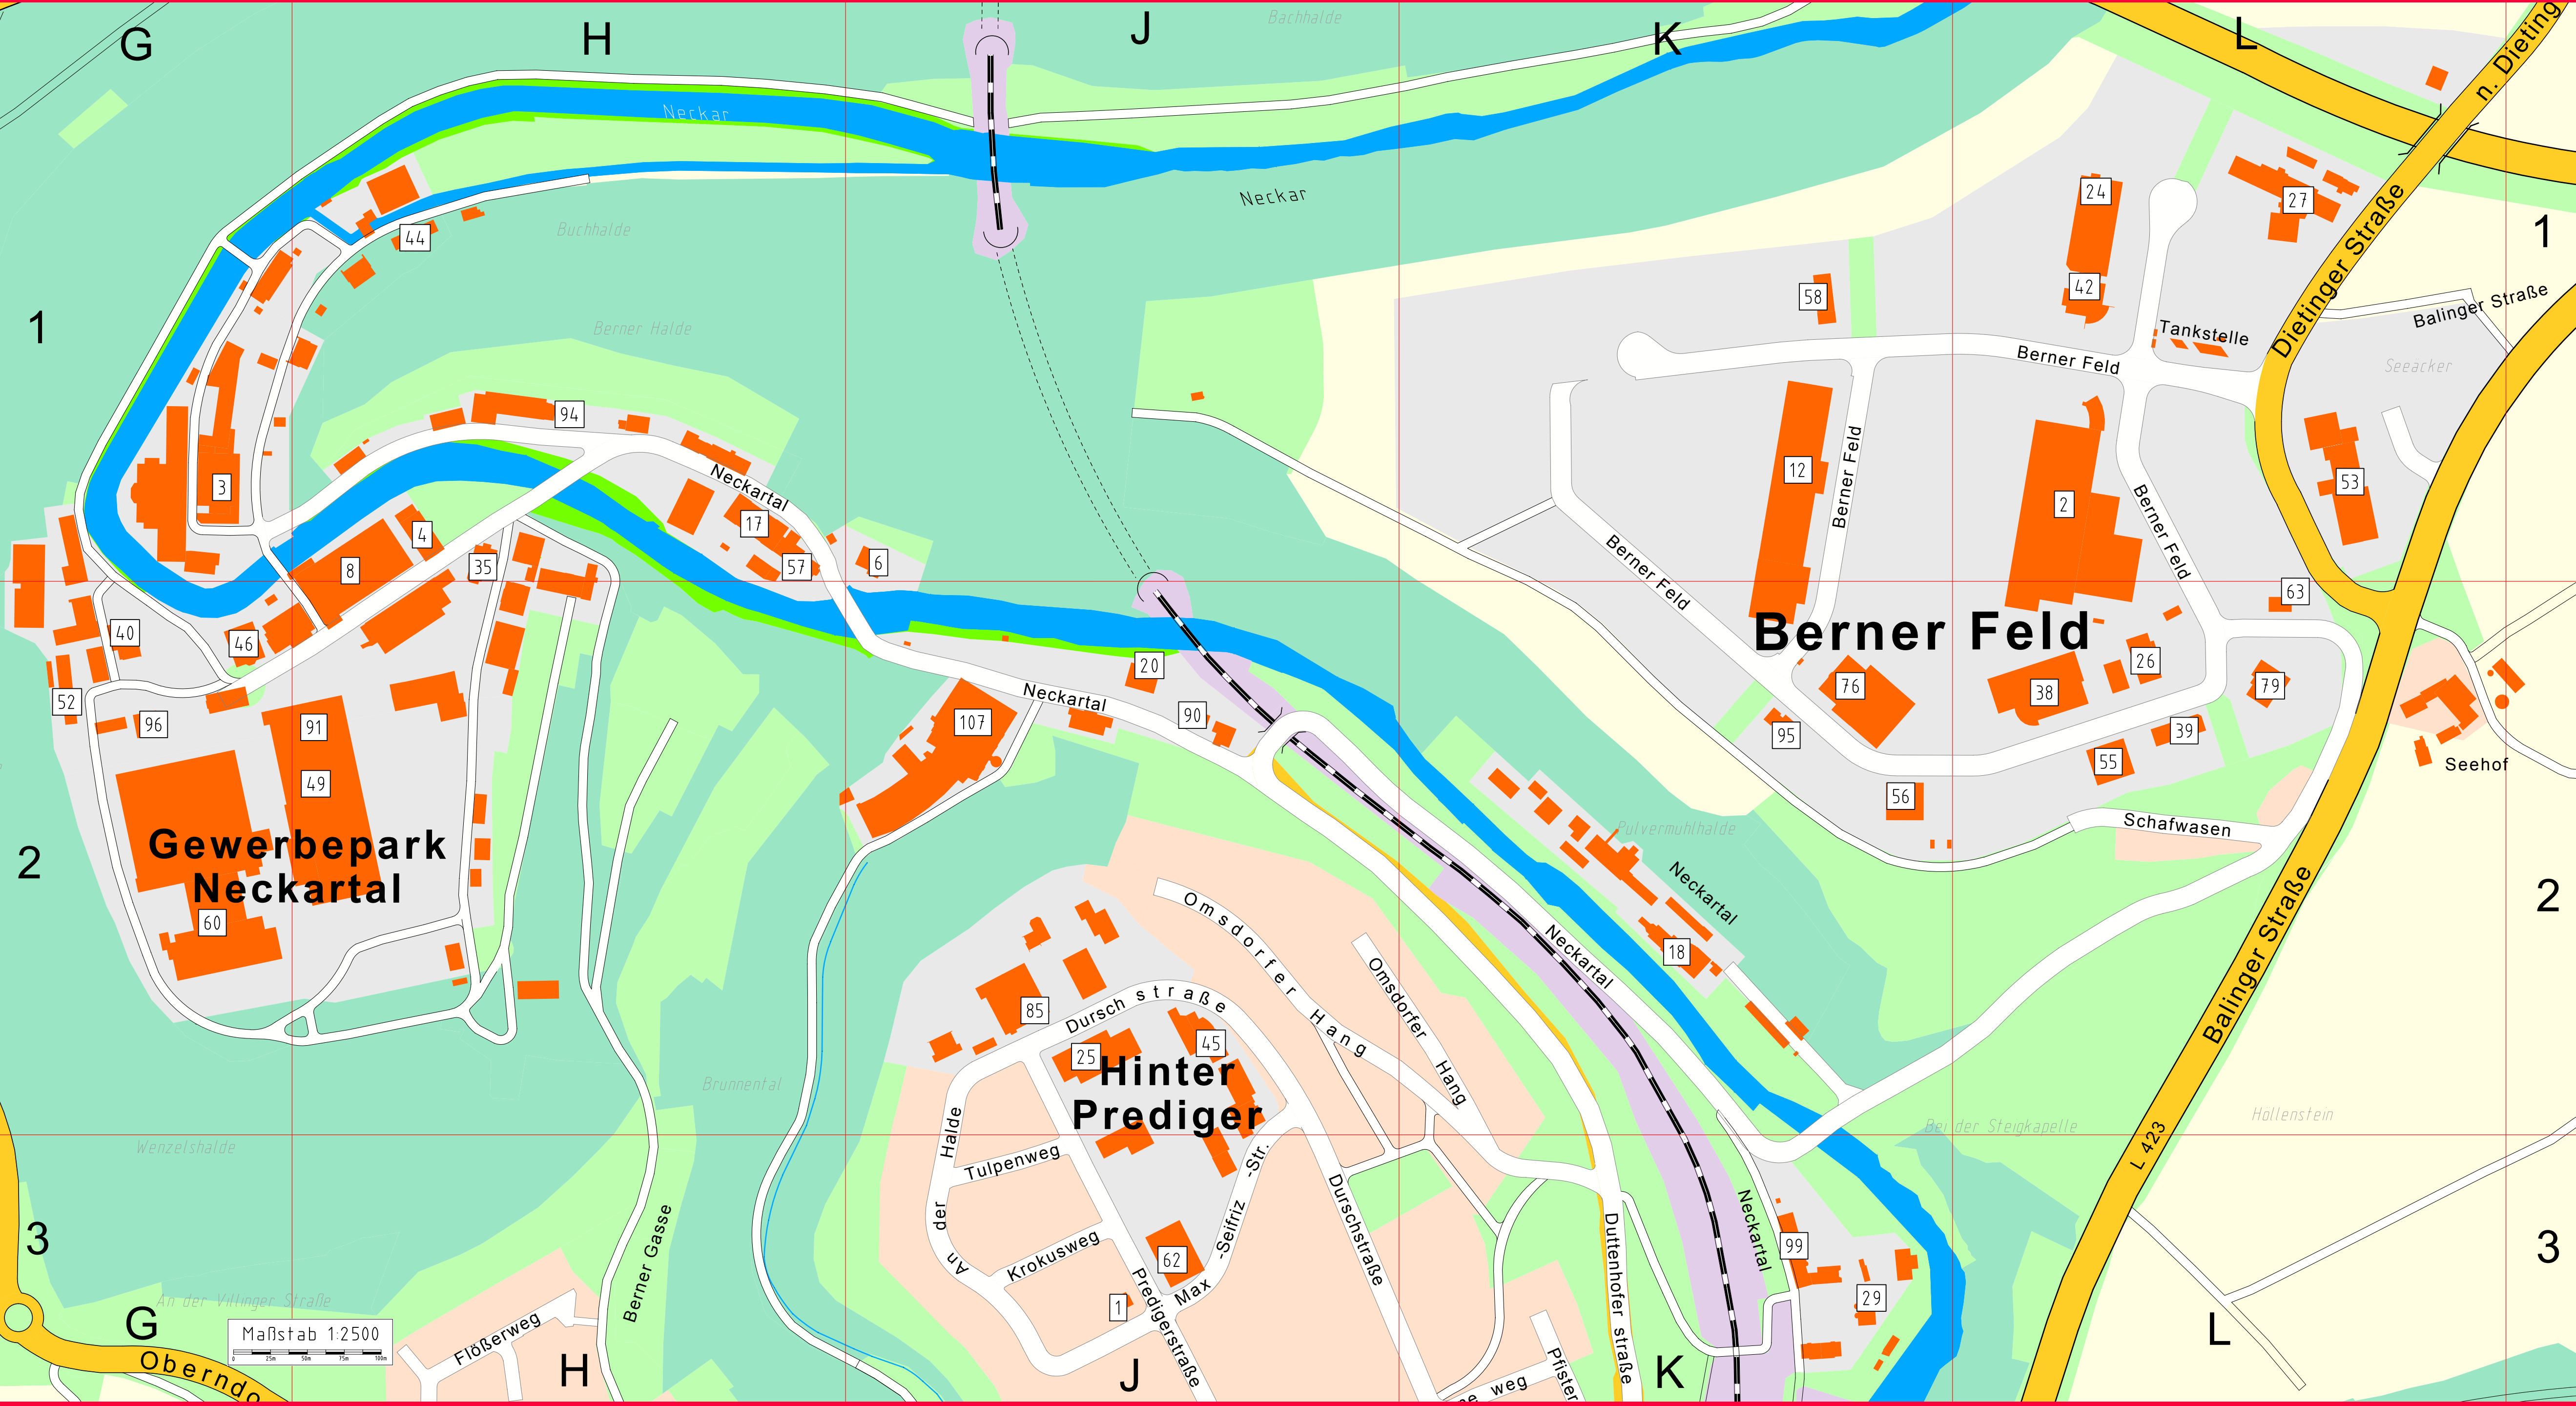

Gewerbe- u. Industriegebiete Nord

Gewerbe- u. Industriegebiete Süd

- | | | | | |
|--|---|--|---|--|
| <p>Le Buffet Catering and Management GmbH
Neckartal 16
78628 Rottweil
(0741) 12918</p> <p>Lebenshilfe-Werkstätten GmbH
Saline 16
78628 Rottweil
(0741) 12918</p> <p>Leopold Holzbau GmbH
Saline 49
78628 Rottweil
(0741) 12910</p> <p>MACS Software GmbH
Faulhaber Volker u. Köser Ralf
Saline 8
78628 Rottweil
(0741) 12910</p> <p>Mahle GmbH KolbenHerst.Werk
Primärstr. 2
78628 Rottweil
(0741) 12910</p> <p>Maler A. Schlosser u. Zaubau
Inh. Hans Bauer
Berner Feld
78628 Rottweil
(0741) 16878</p> <p>Marquillie Willy Dienstleistungen
Königsberger Str. 7
78628 Rottweil
(0741) 12910</p> | <p>MARKKOM
Agentur für Kommunikation
Neckartal 92
78628 Rottweil
(0741) 348 548-0</p> <p>Mega Company Elektrofachmarkt
Neckartal 92
78628 Rottweil
(0741) 14958-0</p> <p>Merkt Sanitär- u. Heizungstechnik
Neckartal 99
78628 Rottweil
(0741) 44300</p> <p>Metrex GmbH Medical-Systems
Neckartal 22
78628 Rottweil
(0741) 23773</p> <p>Mielnik Schrot Containerdienst
Oswald-Klein-Str.
+ Rheinwaldstr. 7
78628 Rottweil
(0741) 2507</p> <p>Milron GmbH
Berner Feld 71
78628 Rottweil
(0741) 5380-0</p> <p>Milchpflanzung Baden-Württemberg e.V.
Saline 5
78628 Rottweil
(0741) 23750</p> <p>Novack Hubert Zimmerer
Neckartal 93
78628 Rottweil
(0741) 57010</p> <p>mister + lady Jeans
Saline 5
78628 Rottweil
(0741) 12910</p> | <p>Moosmann oHG Autohaus
Berner Feld 84
78628 Rottweil
(0741) 94234-0</p> <p>MRS Electronic GmbH
Klaus-Gutsch-Str. 7
78628 Rottweil
(0741) 2807-0</p> <p>Müller Bruno Bosch-Dienst
Rheinwaldstr. 28
78628 Rottweil
(0741) 2808-0 Fax 12444</p> <p>Müller Fridolin GmbH & Co Autohaus
Saline 18
78628 Rottweil
(0741) 288-200</p> <p>Müller Fridolin GmbH & Co Autohaus
Tuttlinger Str. 55
78628 Rottweil
(0741) 288-0</p> <p>Neugart Gustav Inh. Wilhelm Klausmann Weingröbdl
Saline 20
78628 Rottweil
(0741) 21242</p> <p>Nowack Hubert Zimmerer
Neckartal 93
78628 Rottweil
(0741) 57010</p> <p>nußbaum
Rottweil
(0741) 5340-0</p> <p>Reno Schulzentrum GmbH
Saline 5
78628 Rottweil
(0741) 18477</p> <p>R&K-Größküchen-Herstellung-GmbH
Klaus-Gutsch-Str. 2
78628 Rottweil
(0741) 13193</p> <p>Rhoda Acetrol AG
Hausenerweg Rottweil
Neckartal 53
78628 Rottweil
(0741) 13193</p> <p>RIA-Polymers GmbH
Neckartal 202
78628 Rottweil
(0741) 34950</p> <p>RIEDEL Automobile GmbH & Co.KG
Bälinger Str. 125
78628 Rottweil
(0741) 5356-0</p> <p>Riess Autohaus GmbH & Co. KG
Neckartal 4
78628 Rottweil
(0741) 240-0</p> | <p>Schick GmbH + Co. KG
Einrichtungsbüro
im Kapellenösch 14
und Rheinwaldstraße
78628 Rottweil
(0741) 41616</p> <p>Schneider KG Werkzeug- u. App.Bau
Neckartal 102
78628 Rottweil
(0741) 41616</p> <p>Schott Rainer
Fahrgeschäft
Tuttlinger Straße 67
78628 Rottweil
(0741) 18231</p> <p>Schreiber Jürgen
Haarmermer geschäft + privat
Berner Feld 70
78628 Rottweil
(0741) 251-0</p> <p>Seiburger Winfried
Reifenfendler
Saline 37
78628 Rottweil
(0741) 18231</p> <p>Slongo GmbH, Emil
Autokarosserie u. Karosseriebau
Oschlesstr. 28
Neckartal 4
78628 Rottweil
(0741) 21265</p> <p>Soziales Zentrum Spittelmühle
Schneiderei u. Weberei
78628 Rottweil
(0741) Fax 6068</p> | <p>Städtischer Bauhof Rottweil
Oswald-Klein-Str. 26
78628 Rottweil
(0741) 1756949</p> <p>Ständlering GmbH & Co.
Rheinwaldstr. 18
78628 Rottweil
(0741) 17450-0</p> <p>Steinbiber-Schwefel GmbH
Computer Komplett
Berner Feld 10
78628 Rottweil
(0741) 248-01</p> <p>Steinbiber-Schwefel GmbH
Computer Komplett
Widderthal, Saline 29
78628 Rottweil
(0741) 248-01</p> <p>Steinwandel GmbH HolzHdl
Oschlesstr. 43
78628 Rottweil
(0741) 251-0</p> <p>Sternenbäck GmbH
Saline 9
78628 Rottweil
(0741) 13189</p> <p>Stier Glaserei Metallbau
Oschlesstr. 28
Neckartal 4
78628 Rottweil
(0741) 21265</p> <p>Straub Hans Waschstr. u. Auto Service
Saline 5
78628 Rottweil
(0741) 1756949</p> <p>Telekom, Deutsche AG
Niederlassung
Stieg 27
78628 Rottweil
(0741) 94249-0</p> <p>trend factory Marketing + Veranastaltungs GmbH
Neckartal 68
78628 Rottweil
(0741) 21664</p> <p>Trescher, Manfred u. Eva
Druckservice
Oschlesstr. 24
78628 Rottweil
(0741) 94249-0</p> <p>Villinger, Eduard
Natursteinbetriebe
Rheinwaldstr. 3
78628 Rottweil
(0741) 21664</p> <p>Wieder Doris Küchenprofi
Saline 9
78628 Rottweil
(0741) 1757090</p> |
|--|---|--|---|--|