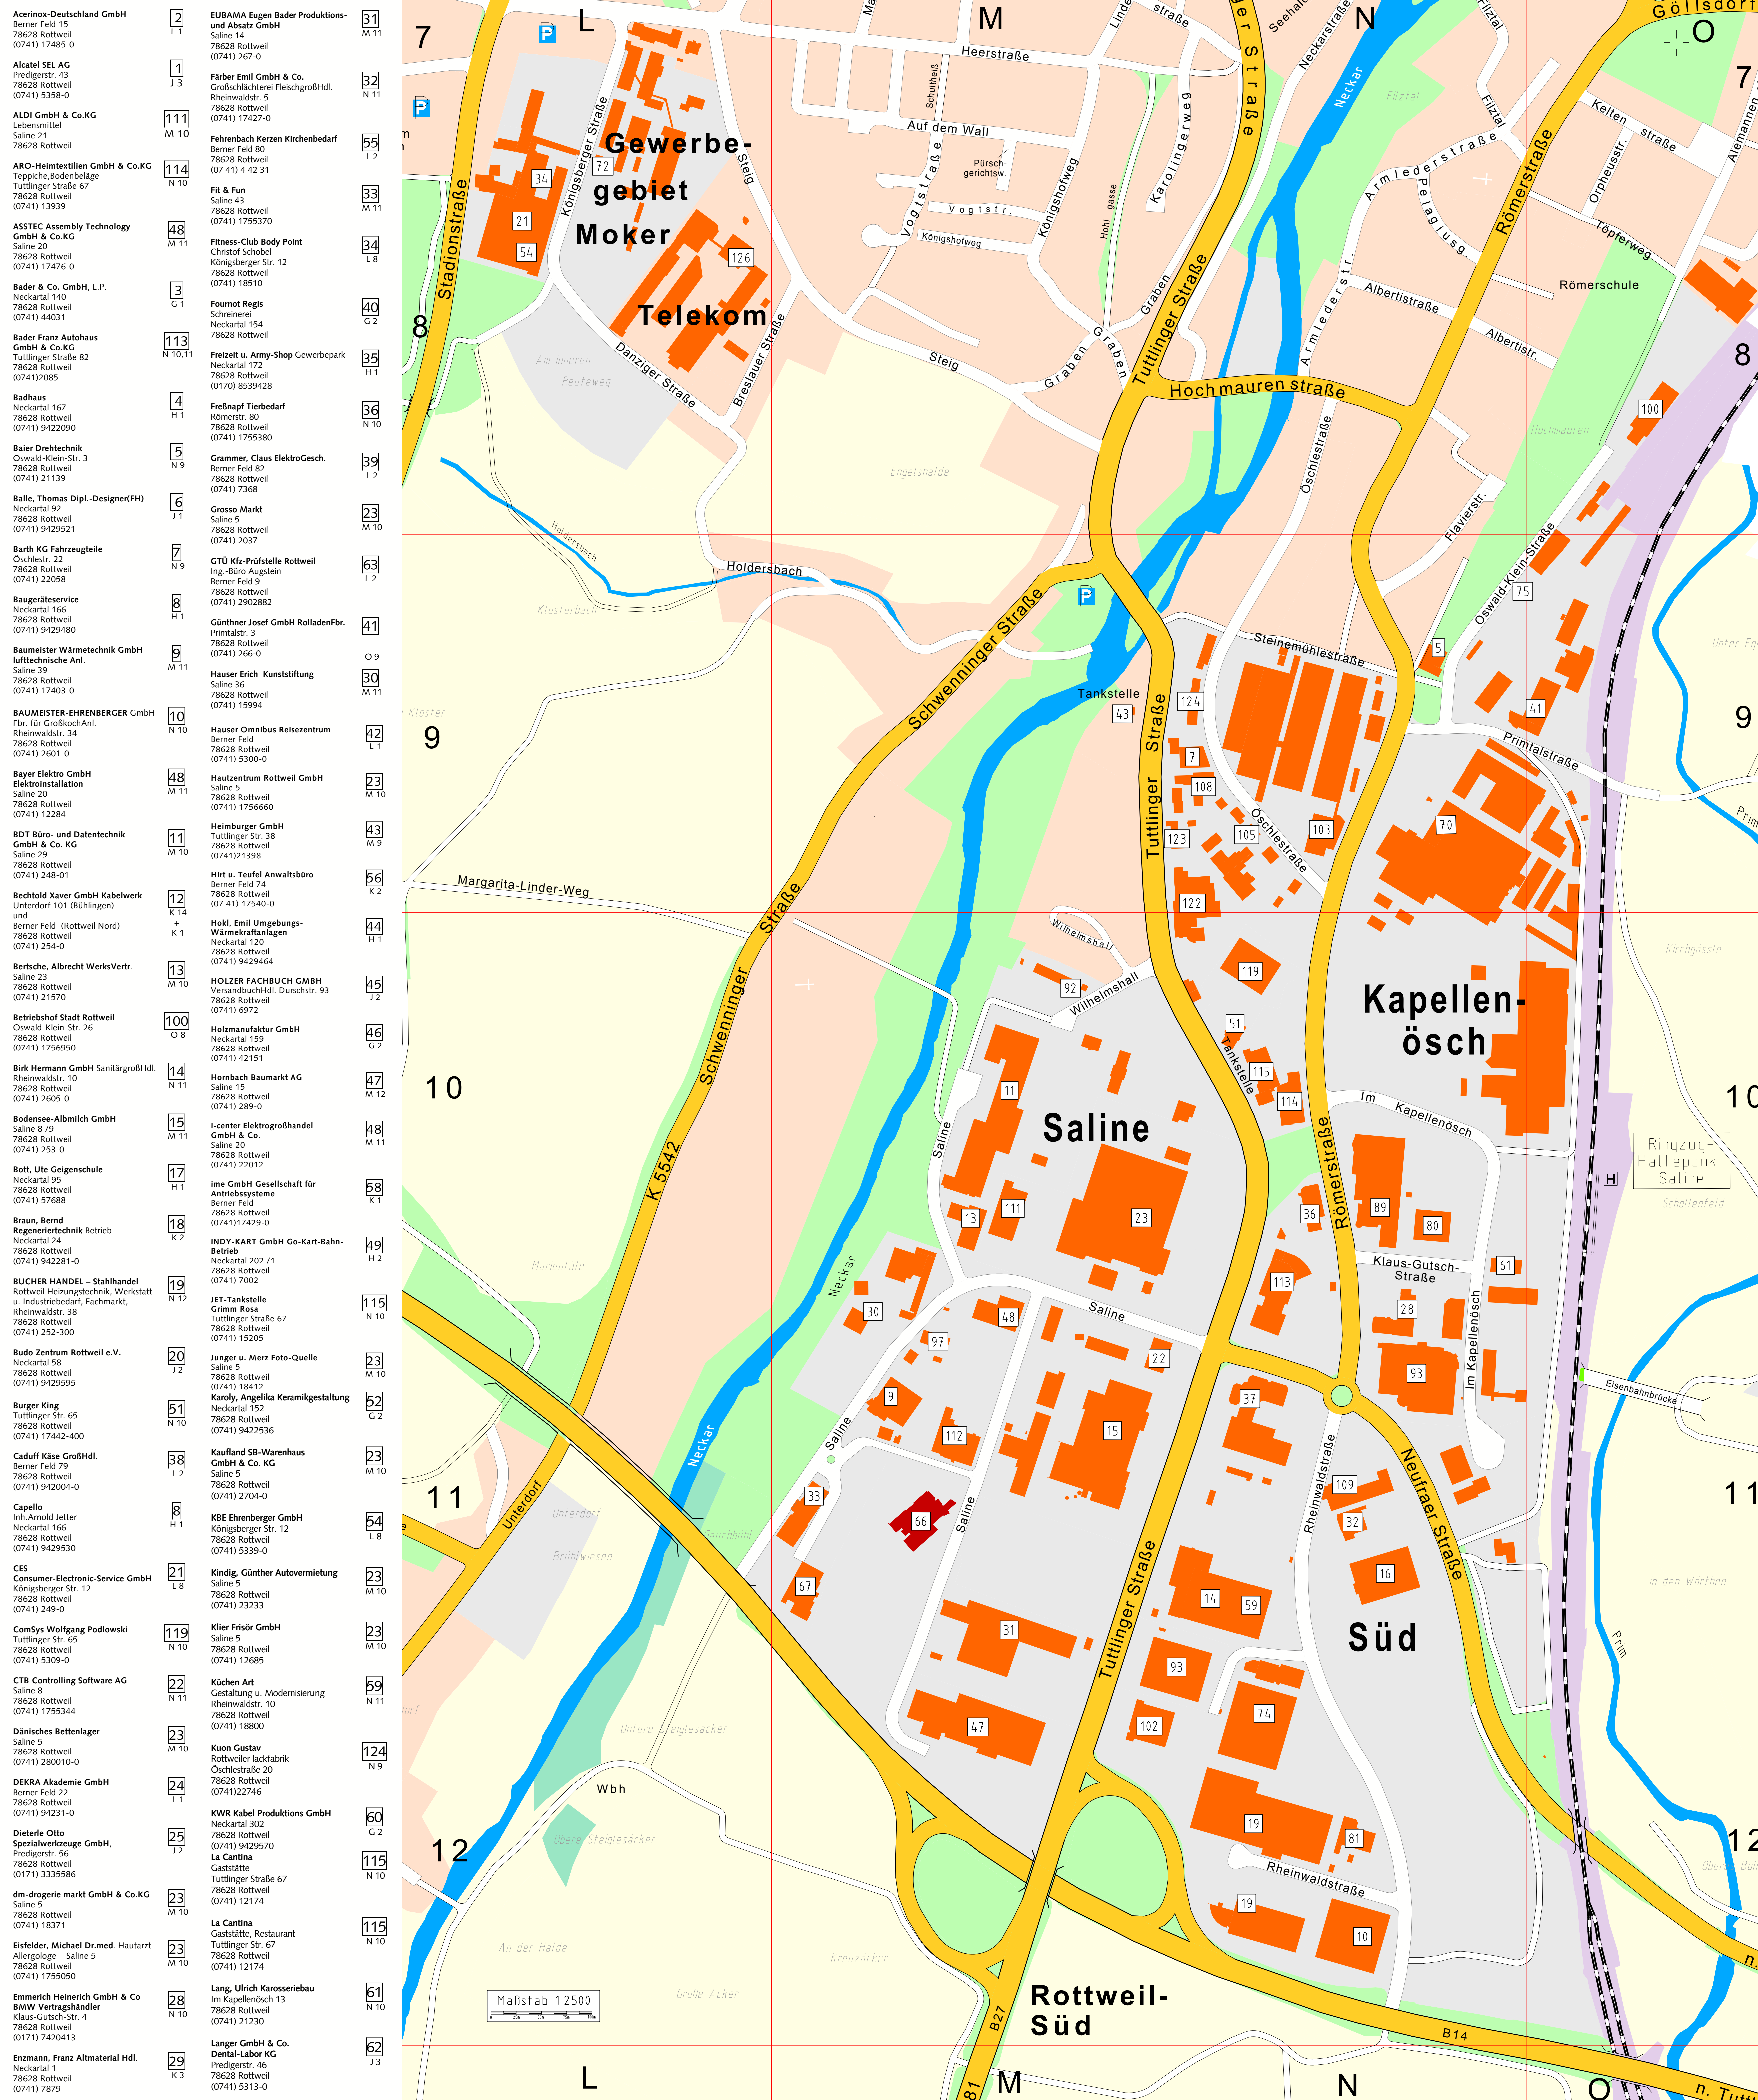

Gewerbe- u. Industriegebiete Nord

Gewerbe- u. Industriegebiete Süd

- | | | | | |
|--|---|--|---|--|
| <p>Le Buffet Catering and Management GmbH
Neckartal 16
78628 Rottweil
(0741) 12918</p> <p>Lebenshilfe-Werkstätten GmbH
Saline 16
78628 Rottweil
(0741) 12918</p> <p>Leopold Holzbau GmbH
Saline 49
78628 Rottweil
(0741) 12910</p> <p>MACS Software GmbH
Faulhaber Volker u. Köser Ralf
Saline 8
78628 Rottweil
(0741) 12910</p> <p>Mahle GmbH KolbenHerst.Werk
Primärstr. 2
78628 Rottweil
(0741) 12910</p> <p>Maler A. Schlosser u. Zaubau
Inh. Hans Bauer
Berner Feld
78628 Rottweil
(0741) 16878</p> <p>Marquillie Willy Dienstleistungen
Königsberger Str. 7
78628 Rottweil
(0741) 12910</p> | <p>MARKKOM
Agentur für Kommunikation
Neckartal 92
78628 Rottweil
(0741) 348 548-0</p> <p>Mega Company Elektrofachmarkt
Neckartal 92
78628 Rottweil
(0741) 14958-0</p> <p>Merkt Sanitär- u. Heizungstechnik
Neckartal 99
78628 Rottweil
(0741) 44300</p> <p>Metrex GmbH Medical-Systems
Neckartal 22
78628 Rottweil
(0741) 23773</p> <p>Mielnik Schrot Containerdienst
Oswald-Klein-Str.
+ Rheinwaldstr. 7
78628 Rottweil
(0741) 2507</p> <p>Milron GmbH
Berner Feld 71
78628 Rottweil
(0741) 5380-0</p> <p>Milchpflanzung Baden-Württemberg e.V.
Saline 5
78628 Rottweil
(0741) 23750</p> <p>Novack Hubert Zimmerer
Neckartal 93
78628 Rottweil
(0741) 57010</p> <p>mister + lady Jeans
Saline 5
78628 Rottweil
(0741) 12910</p> | <p>Moosmann oHG Autohaus
Berner Feld 84
78628 Rottweil
(0741) 94234-0</p> <p>MRS Electronic GmbH
Klaus-Gutsch-Str. 7
78628 Rottweil
(0741) 2807-0</p> <p>Müller Bruno Bosch-Dienst
Rheinwaldstr. 28
78628 Rottweil
(0741) 2808-0 Fax 12444</p> <p>Müller Fridolin GmbH & Co Autohaus
Saline 18
78628 Rottweil
(0741) 288-200</p> <p>Müller Fridolin GmbH & Co Autohaus
Tuttlinger Str. 55
78628 Rottweil
(0741) 288-0</p> <p>Neugart Gustav Inh. Wilhelm Klausmann Weingröbdl
Saline 20
78628 Rottweil
(0741) 21242</p> <p>Nowack Hubert Zimmerer
Neckartal 93
78628 Rottweil
(0741) 57010</p> <p>nußbaum
Rottweil
(0741) 5340-0</p> <p>Reno Schulzentrum GmbH
Saline 5
78628 Rottweil
(0741) 18477</p> <p>R&K-Größküchen-Herstellung-GmbH
Klaus-Gutsch-Str. 2
78628 Rottweil
(0741) 13193</p> <p>Rhoda Acetrol AG
Hausenerweg Rottweil
Neckartal 53
78628 Rottweil
(0741) 13193</p> <p>RIA-Polymers GmbH
Neckartal 202
78628 Rottweil
(0741) 34950</p> <p>RIEDEL Automobile GmbH & Co.KG
Bälinger Str. 125
78628 Rottweil
(0741) 5356-0</p> <p>Riess Autohaus GmbH & Co. KG
Neckartal 4
78628 Rottweil
(0741) 240-0</p> | <p>Schick GmbH + Co. KG
Einrichtungsbüro
im Kapellenösch 14
und Rheinwaldstraße
78628 Rottweil
(0741) 41616</p> <p>Schneider KG Werkzeug- u. App.Bau
Neckartal 102
78628 Rottweil
(0741) 41616</p> <p>Schott Rainer
Fahrgeschäft
Tuttlinger Straße 67
78628 Rottweil
(0741) 18231</p> <p>Schreiber Jürgen
Haarmermer geschäft + privat
Berner Feld 70
78628 Rottweil
(0741) 251-0</p> <p>Seiburger Winfried
Reifenfendler
Saline 37
78628 Rottweil
(0741) 18231</p> <p>Slongo GmbH, Emil
Autokarosserie u. Karosseriebau
Oschlesstr. 28
Neckartal 4
78628 Rottweil
(0741) 21265</p> <p>Soziales Zentrum Spittelmühle
Schneiderei u. Weberei
78628 Rottweil
(0741) Fax 6068</p> | <p>Städtischer Bauhof Rottweil
Oswald-Klein-Str. 26
78628 Rottweil
(0741) 1756949</p> <p>Ständlering GmbH & Co.
Rheinwaldstr. 18
78628 Rottweil
(0741) 17450-0</p> <p>Steinbiber-Schwefel GmbH
Computer Komplett
Berner Feld 10
78628 Rottweil
(0741) 248-01</p> <p>Steinbiber-Schwefel GmbH
Computer Komplett
Widderthal, Saline 29
78628 Rottweil
(0741) 248-01</p> <p>Steinwandel GmbH HolzHdl
Oschlesstr. 43
78628 Rottweil
(0741) 251-0</p> <p>Sternenbäck GmbH
Saline 9
78628 Rottweil
(0741) 13189</p> <p>Stier Glaserei Metallbau
Oschlesstr. 28
Neckartal 4
78628 Rottweil
(0741) 21265</p> <p>Straub Hans Waschstr. u. Auto Service
Saline 5
78628 Rottweil
(0741) 1756949</p> <p>Telekom, Deutsche AG
Niederlassung
Stieg 27
78628 Rottweil
(0741) 94249-0</p> <p>trend factory Marketing + Veranastaltungs GmbH
Neckartal 68
78628 Rottweil
(0741) 21664</p> <p>Trescher, Manfred u. Eva
Druckservice
Oschlesstr. 24
78628 Rottweil
(0741) 94249-0</p> <p>Villinger, Eduard
Natursteinbetriebe
Rheinwaldstr. 3
78628 Rottweil
(0741) 21664</p> <p>Wieder Doris Küchenprofi
Saline 9
78628 Rottweil
(0741) 1757090</p> |
|--|---|--|---|--|