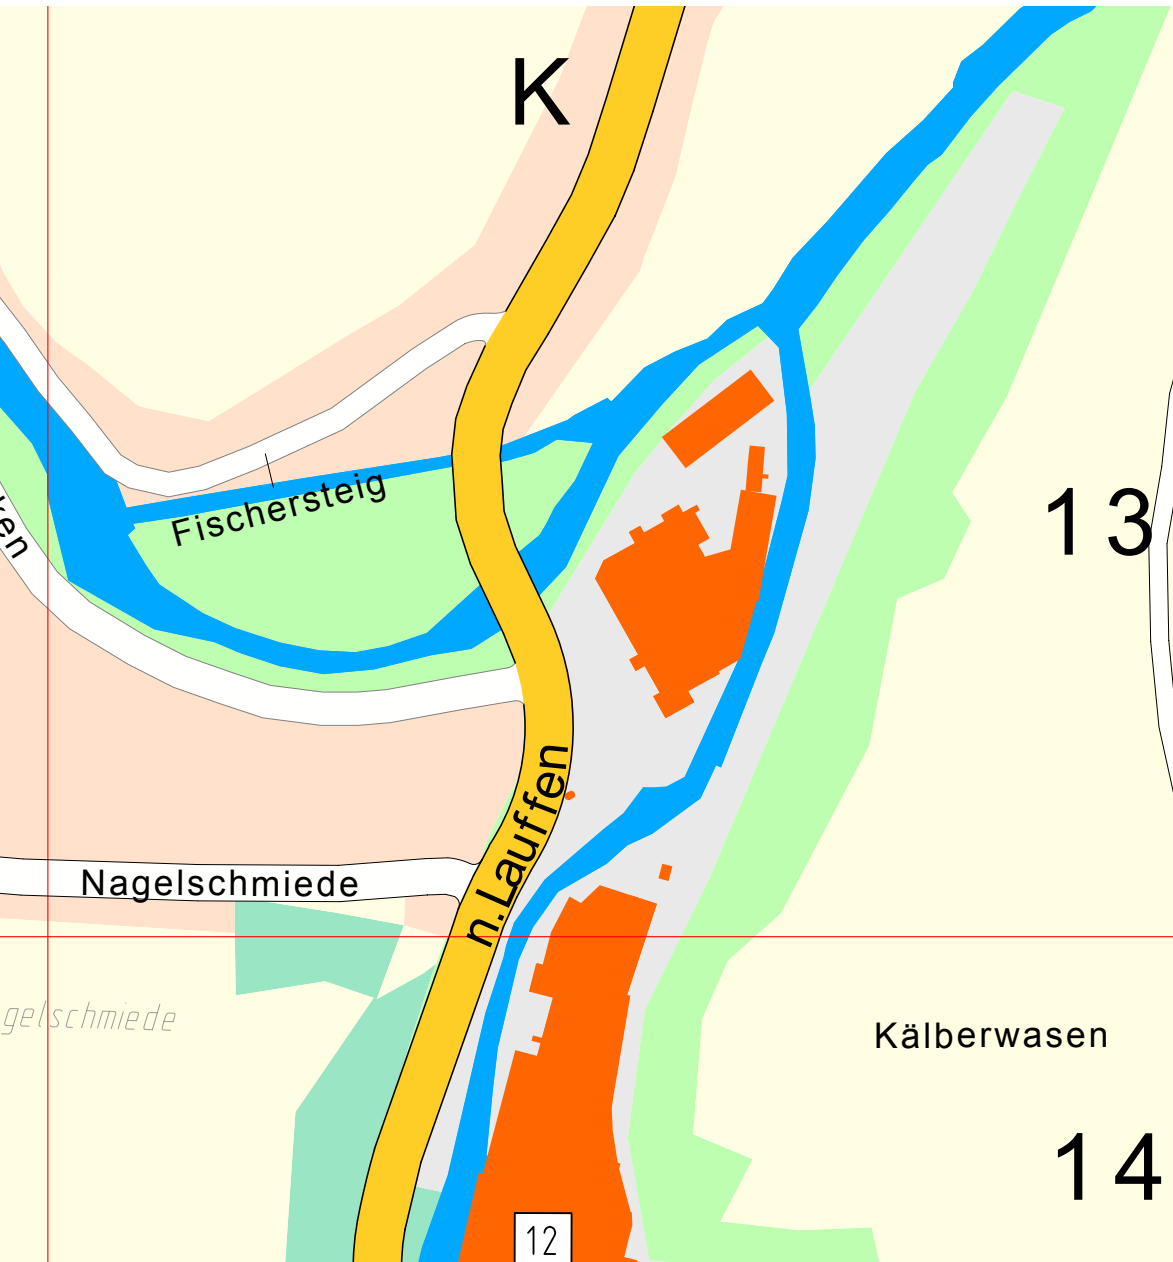

Gewerbe- u. Industriegebiete Nord

Gewerbe- u. Industriegebiete Süd

- | | | | | |
|--|---|--|---|--|
| <p>Le Buffet Catering and Management GmbH
Neckartal 16
78628 Rottweil
(0741) 12918</p> <p>Lebenshilfe-Werkstätten GmbH
Saline 16
78628 Rottweil
(0741) 12918</p> <p>Leopold Holzbau GmbH
Saline 49
78628 Rottweil
(0741) 12910</p> <p>MACS Software GmbH
Faulhaber Volker u. Köser Ralf
Saline 8
78628 Rottweil
(0741) 12910</p> <p>Mahle GmbH KolbenHerst.Werk
Primärstr. 2
78628 Rottweil
(0741) 12910</p> <p>Maler A. Schlosser u. Zaubau
Inh. Hans Bauer
Berner Feld
78628 Rottweil
(0741) 16878</p> <p>Marquillie Willy Dienstleistungen
Königsberger Str. 7
78628 Rottweil
(0741) 12910</p> | <p>MARKKOM
Agentur für Kommunikation
Neckartal 92
78628 Rottweil
(0741) 348 548-0</p> <p>Mega Company Elektrofachmarkt
Neckartal 92
78628 Rottweil
(0741) 14958-0</p> <p>Merkt Sanitär- u. Heizungstechnik
Neckartal 99
78628 Rottweil
(0741) 44300</p> <p>Metrex GmbH Medical-Systems
Neckartal 22
78628 Rottweil
(0741) 23773</p> <p>Mielnik Schrot Containerdienst
Oswald-Klein-Str.
+ Rheinwaldstr. 7
78628 Rottweil
(0741) 2507</p> <p>Milron GmbH
Berner Feld 71
78628 Rottweil
(0741) 5380-0</p> <p>Milchpflanzung Baden-Württemberg e.V.
Saline 5
78628 Rottweil
(0741) 23750</p> <p>Novack Hubert Zimmerer
Neckartal 93
78628 Rottweil
(0741) 57010</p> <p>mister + lady Jeans
Saline 5
78628 Rottweil
(0741) 12910</p> | <p>Moosmann oHG Autohaus
Berner Feld 84
78628 Rottweil
(0741) 94234-0</p> <p>MRS Electronic GmbH
Klaus-Gutsch-Str. 7
78628 Rottweil
(0741) 2807-0</p> <p>Müller Bruno Bosch-Dienst
Rheinwaldstr. 28
78628 Rottweil
(0741) 2808-0 Fax 12444</p> <p>Müller Fridolin GmbH & Co Autohaus
Saline 18
78628 Rottweil
(0741) 288-200</p> <p>Müller Fridolin GmbH & Co Autohaus
Tuttlinger Str. 55
78628 Rottweil
(0741) 288-0</p> <p>Neugart Gustav Inh. Wilhelm Klausmann Weingröbdl
Saline 20
78628 Rottweil
(0741) 21242</p> <p>Nowack Hubert Zimmerer
Neckartal 93
78628 Rottweil
(0741) 57010</p> <p>nußbaum
Rottweil
(0741) 5340-0</p> <p>Reno Schulzentrum GmbH
Saline 5
78628 Rottweil
(0741) 18477</p> <p>R&K-Größküchen-Herstellung-GmbH
Klaus-Gutsch-Str. 2
78628 Rottweil
(0741) 13193</p> <p>Rhoda Acetrol AG
Hausenerweg Rottweil
Neckartal 53
78628 Rottweil
(0741) 13193</p> <p>RIA-Polymers GmbH
Neckartal 202
78628 Rottweil
(0741) 34950</p> <p>RIEDEL Automobile GmbH & Co.KG
Bälinger Str. 125
78628 Rottweil
(0741) 5356-0</p> <p>Riess Autohaus GmbH & Co. KG
Neckartal 4
78628 Rottweil
(0741) 240-0</p> | <p>Schick GmbH + Co. KG
Einrichtungsbüro
im Kapellenösch 14
und Rheinwaldstraße
78628 Rottweil
(0741) 41616</p> <p>Schneider KG Werkzeug- u. App.Bau
Neckartal 102
78628 Rottweil
(0741) 41616</p> <p>Schott Rainer
Fahrgeschäft
Tuttlinger Straße 67
78628 Rottweil
(0741) 18231</p> <p>Schreiber Jürgen
Haarmermer geschäft + privat
Berner Feld 70
78628 Rottweil
(0741) 251-0</p> <p>Seiburger Winfried
Reifenfendler
Saline 37
78628 Rottweil
(0741) 18231</p> <p>Slongo GmbH, Emil
Autokarosserie u. Karosseriebau
Oschlesstr. 28
Neckartal 4
78628 Rottweil
(0741) 21265</p> <p>Soziales Zentrum Spittelmühle
Schneiderei u. Weberei
78628 Rottweil
(0741) Fax 6068</p> | <p>Städtischer Bauhof Rottweil
Oswald-Klein-Str. 26
78628 Rottweil
(0741) 1756949</p> <p>Ständlering GmbH & Co.
Rheinwaldstr. 18
78628 Rottweil
(0741) 17450-0</p> <p>Steinbiber-Schwefel GmbH
Computer Komplett
Berner Feld 10
78628 Rottweil
(0741) 248-01</p> <p>Steinbiber-Schwefel GmbH
Computer Komplett
Widderthal, Saline 29
78628 Rottweil
(0741) 248-01</p> <p>Steinwandel GmbH HolzHdl
Oschlesstr. 43
78628 Rottweil
(0741) 251-0</p> <p>Sternenbäck GmbH
Saline 9
78628 Rottweil
(0741) 13189</p> <p>Stier Glaserei Metallbau
Oschlesstr. 28
Neckartal 4
78628 Rottweil
(0741) 21265</p> <p>Straub Hans Waschstr. u. Auto Service
Saline 5
78628 Rottweil
(0741) 1756949</p> <p>Telekom, Deutsche AG
Niederlassung
Stieg 27
78628 Rottweil
(0741) 94249-0</p> <p>trend factory Marketing + Veranastaltungs GmbH
Neckartal 68
78628 Rottweil
(0741) 21664</p> <p>Trescher, Manfred u. Eva
Druckservice
Oschlesstr. 24
78628 Rottweil
(0741) 94249-0</p> <p>Villinger, Eduard
Natursteinbetriebe
Rheinwaldstr. 3
78628 Rottweil
(0741) 21664</p> <p>Wieder Doris Küchenprofi
Saline 9
78628 Rottweil
(0741) 1757090</p> |
|--|---|--|---|--|